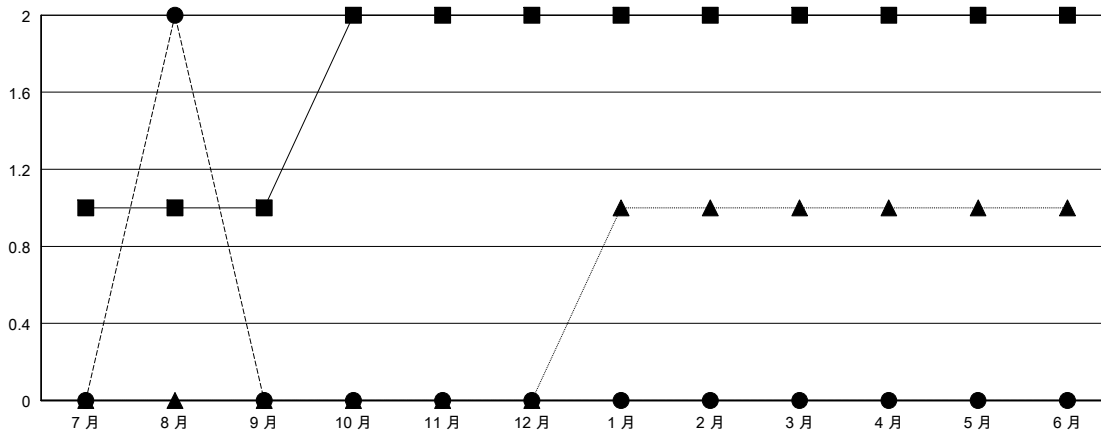

MONTHLY MEMBERSHIP PROGRESS REPORT

District 300 G1

Results as of: 08/31/2018

GMT: PEI-JEN CHEN

地點 REP OF CHINA

GMT憲章區

分會			
成果 2018-2019			
季	新分會目標	新會	會員流失的分會
7月/8月/9月	1	2	0
10月/11月/12月	1	0	0
1月/2月/3月	0	0	0
4月/5月/6月	0	0	0

位會員@每位須繳			
成果 2018-2019			
季	會員淨增長目標	實際會員增長數	實際退會會員 (包括轉會)
7月/8月/9月	45	295	14
10月/11月/12月	95	0	0
1月/2月/3月	10	0	0
4月/5月/6月	-10	0	0

目標與實際新會累積

目標和實際會員累積

已取消的分會: 0	49 CLUBS OF 71 增添1位或以上的新會員	性別分佈 男 1,885 (66.99%) 女 929 (33.01%) 年度女性會員百分比目標: 40%
放棄的會員	點擊這裡取得累計會員數據	總計家庭單位會員數 830
過世 0		支付減半會費的家庭會員 450
分會已取消 0		
其他 14		
總計 14		