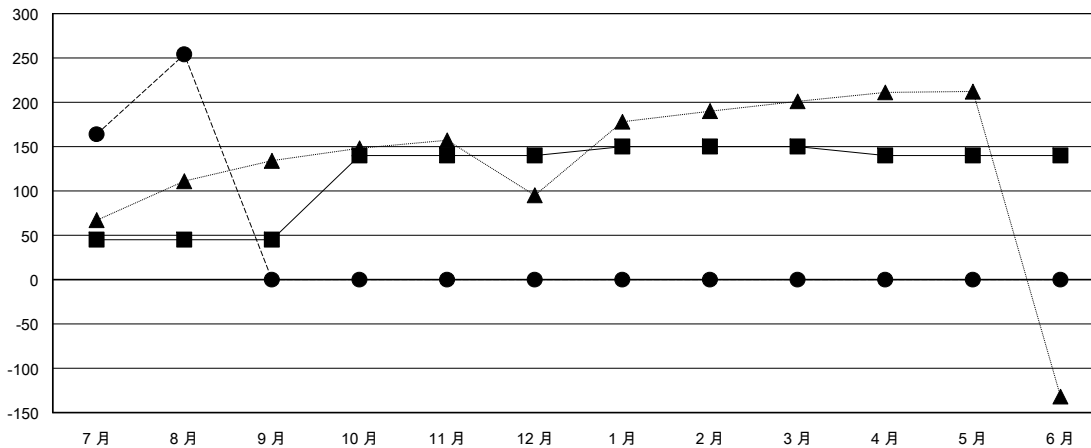

MONTHLY MEMBERSHIP PROGRESS REPORT

District 300 G1

Results as of: 08/31/2018

GMT: PEI-JEN CHEN

地點 REP OF CHINA

GMT憲章區

分會			
成果 2018-2019			
季	新分會目標	新會	會員流失的分會
7月/8月/9月	1	2	0
10月/11月/12月	1	0	0
1月/2月/3月	0	0	0
4月/5月/6月	0	0	0

位會員@每位須繳			
成果 2018-2019			
季	會員淨增長目標	實際會員增長數	實際退會會員 (包括轉會)
7月/8月/9月	45	295	14
10月/11月/12月	95	0	0
1月/2月/3月	10	0	0
4月/5月/6月	-10	0	0

目標與實際新會累積

目標和實際會員累積

已取消的分會: 0	49 CLUBS OF 71 增添1位或以上的新會員	性別分佈 男 1,885 (66.99%) 女 929 (33.01%) 年度女性會員百分比目標: 40%
放棄的會員	點擊這裡取得累計會員數據	總計家庭單位會員數 830
過世 0		支付減半會費的家庭會員 450
分會已取消 0		
其他 14		
總計 14		